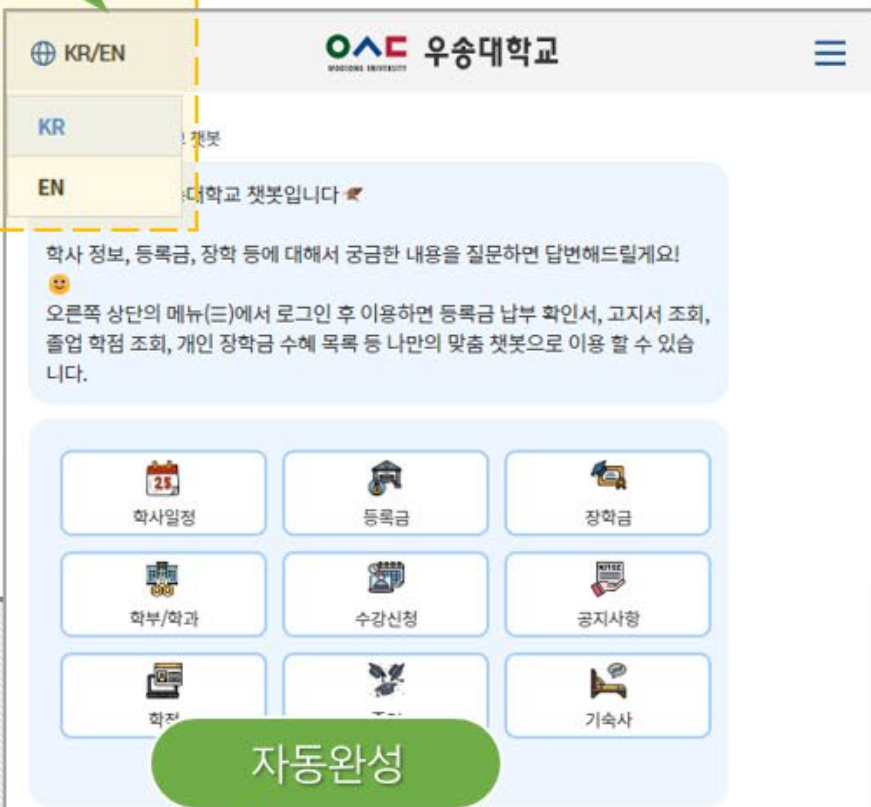

언어선택

자동완성

퀵메뉴

이용가이드

이용팁

개인 맞춤 서비스 활용하기
오른쪽 상단 메뉴(☰)에서 로그인 후 이용하면 등록금 납부 확인서, 고지서 조회, 졸업 학점 조회, 개인 장학금 수혜 목록 등 나만의 맞춤 챗봇으로 이용 할 수 있습니다.

언어 선택하기
언어 선택 버튼이 있는 유학생도 어질 있습니다.