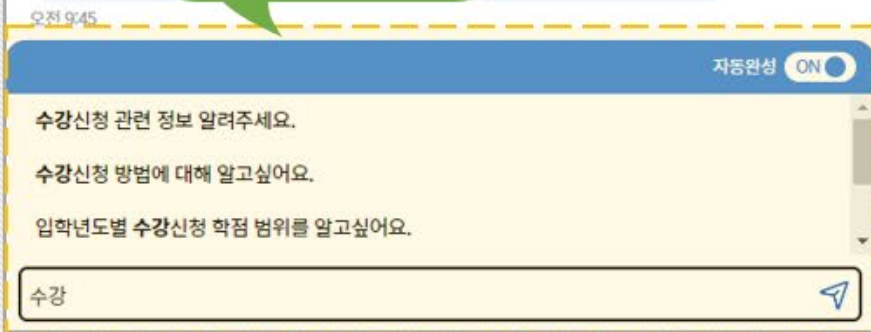

언어선택

자동완성

퀵메뉴

이용가이드

이용팁

개인 맞춤 서비스 활용하기
오른쪽 상단 메뉴(☰)에서 로그인 후 이용하면 등록금 납부 확인서, 고지서 조회, 졸업 학점 조회, 개인 장학금 수혜 목록 등 나만의 맞춤 챗봇으로 이용 할 수 있습니다.

언어 선택하기
언어 선택 버튼이 있는 유학생도 어질 있습니다.